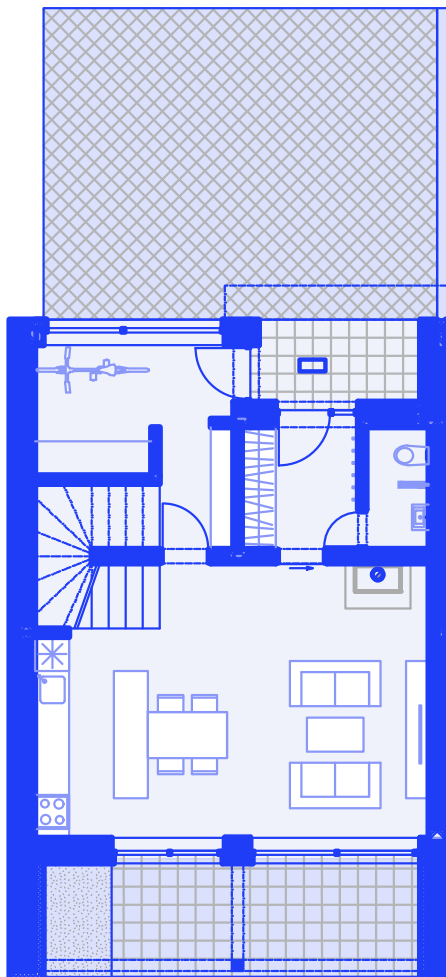

RA4

1NP

2NP

Pozemok **271 m²**

 Interiér 126,60 m²

 Terasa 16,09 m²

 Záhrada 179,55 m²