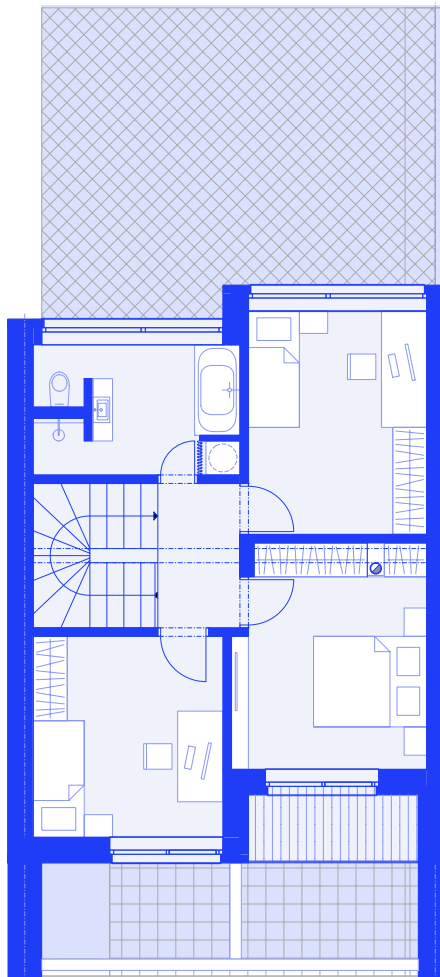

RA4

1NP

2NP

Pozemok **271 m²**

 Interiér 126,60 m²

 Terasa 16,09 m²

 Záhrada 179,55 m²