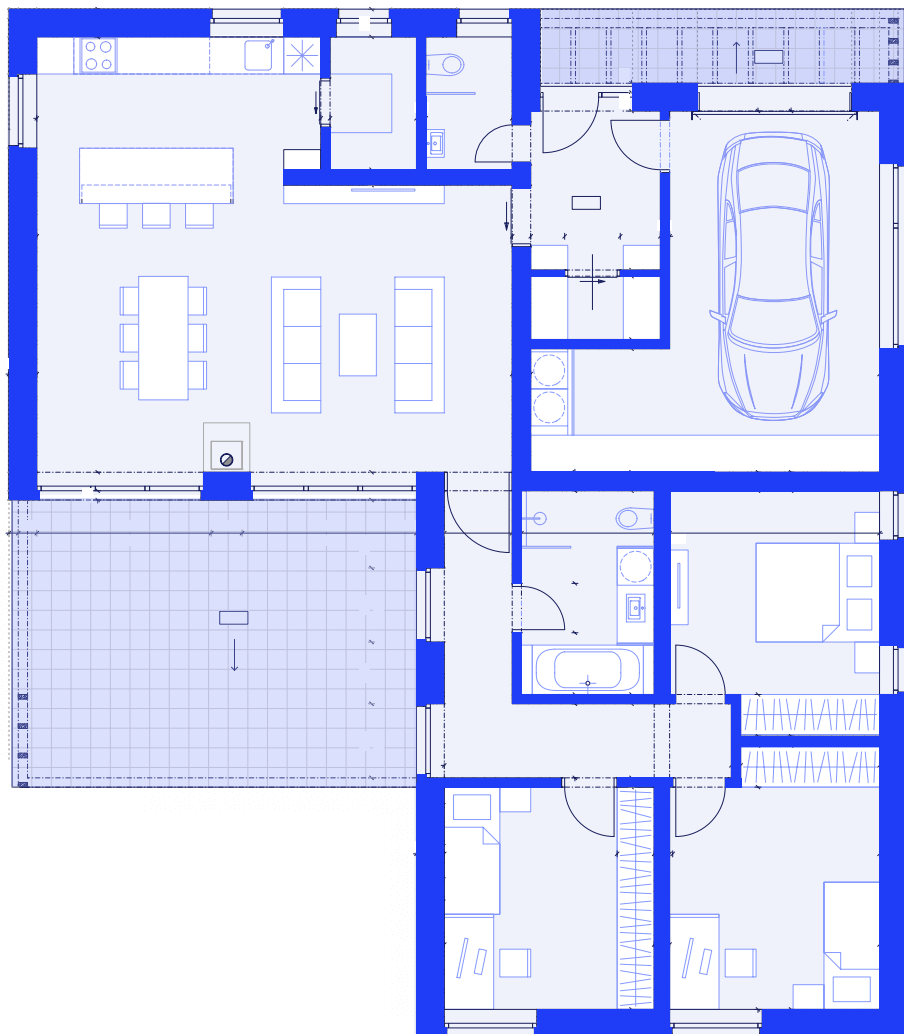

C3

Pozemok	598 m²
Interiér	139,90 m ²
Terasa	30,46 m ²
Garáž	24,40 m ²
Záhrada	389,84 m ²