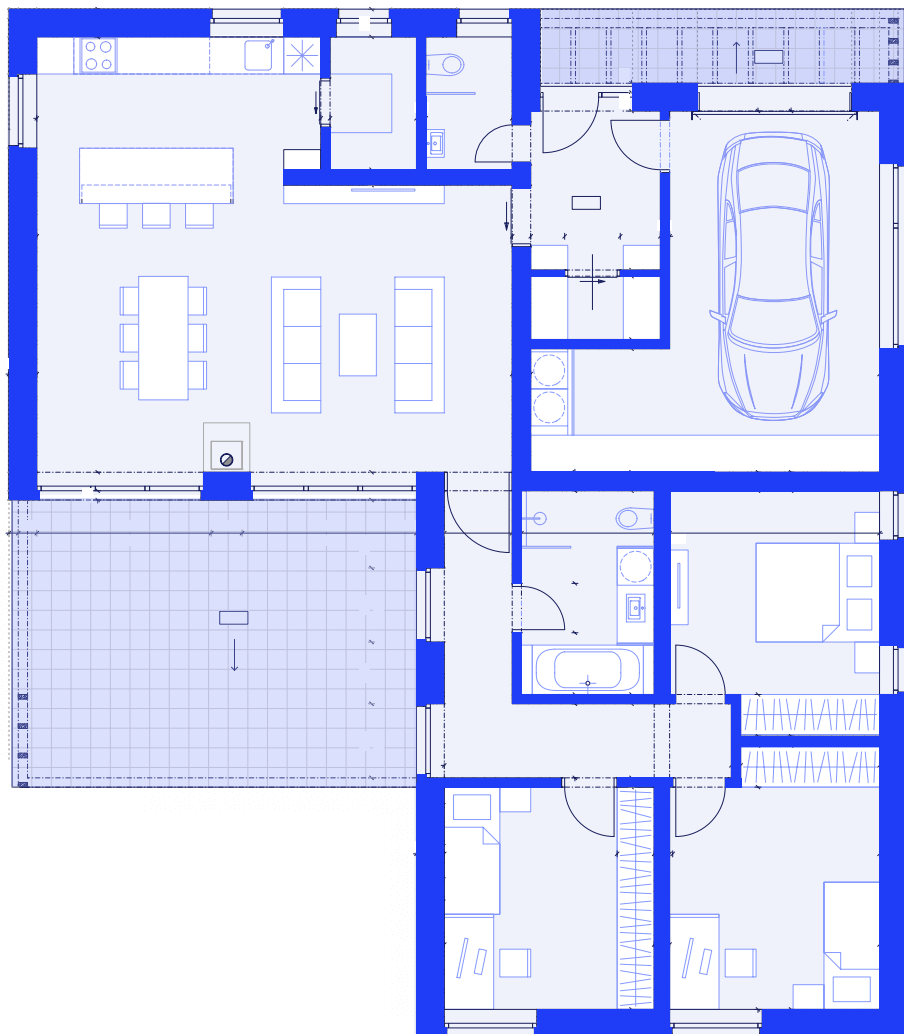

# C2

<b>Pozemok</b>	<b>595 m<sup>2</sup></b>
Interiér	139,90 m <sup>2</sup>
Terasa	30,46 m <sup>2</sup>
Garáž	24,40 m <sup>2</sup>
Záhrada	386,84 m <sup>2</sup>