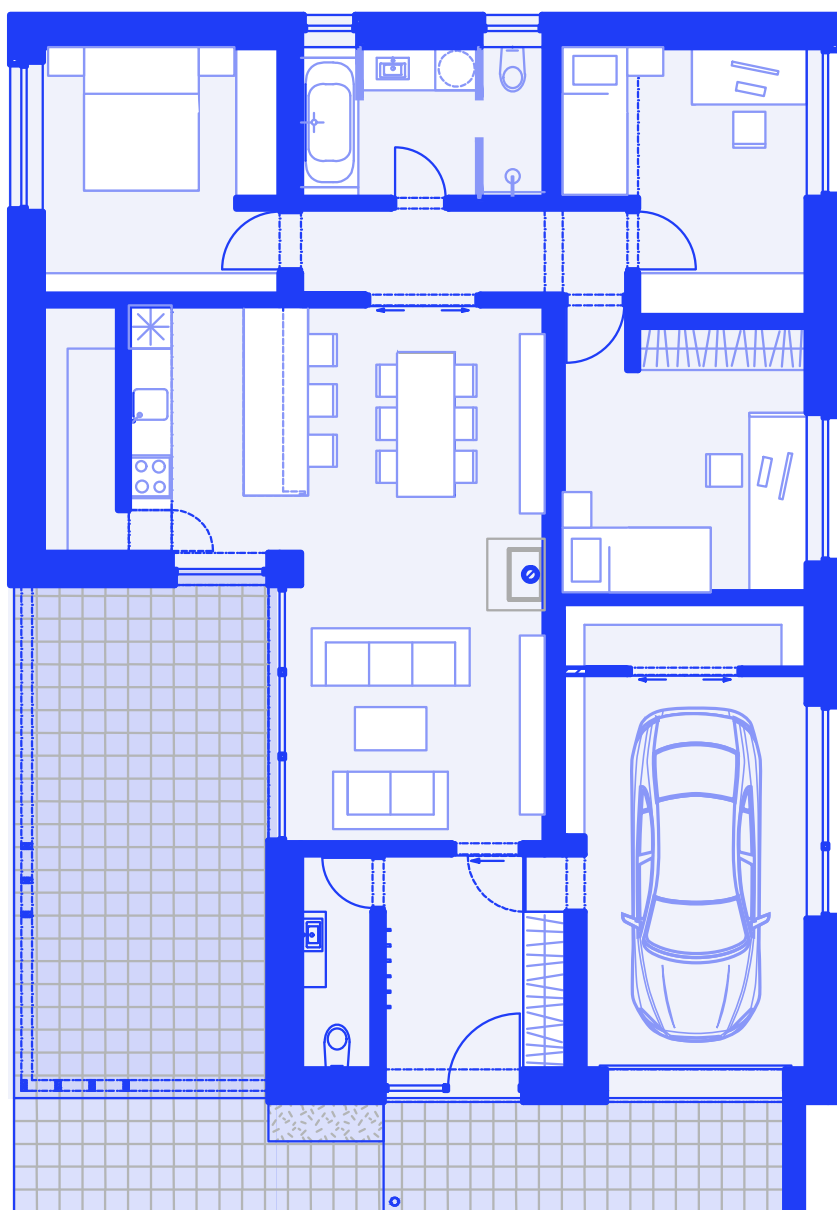

B2

| | |
|----------------|--------------------------|
| Pozemok | 514 m² |
| Interiér | 116,70 m ² |
| Terasa | 25,38 m ² |
| Garáž | 17,70 m ² |
| Záhrada | 339,00 m ² |