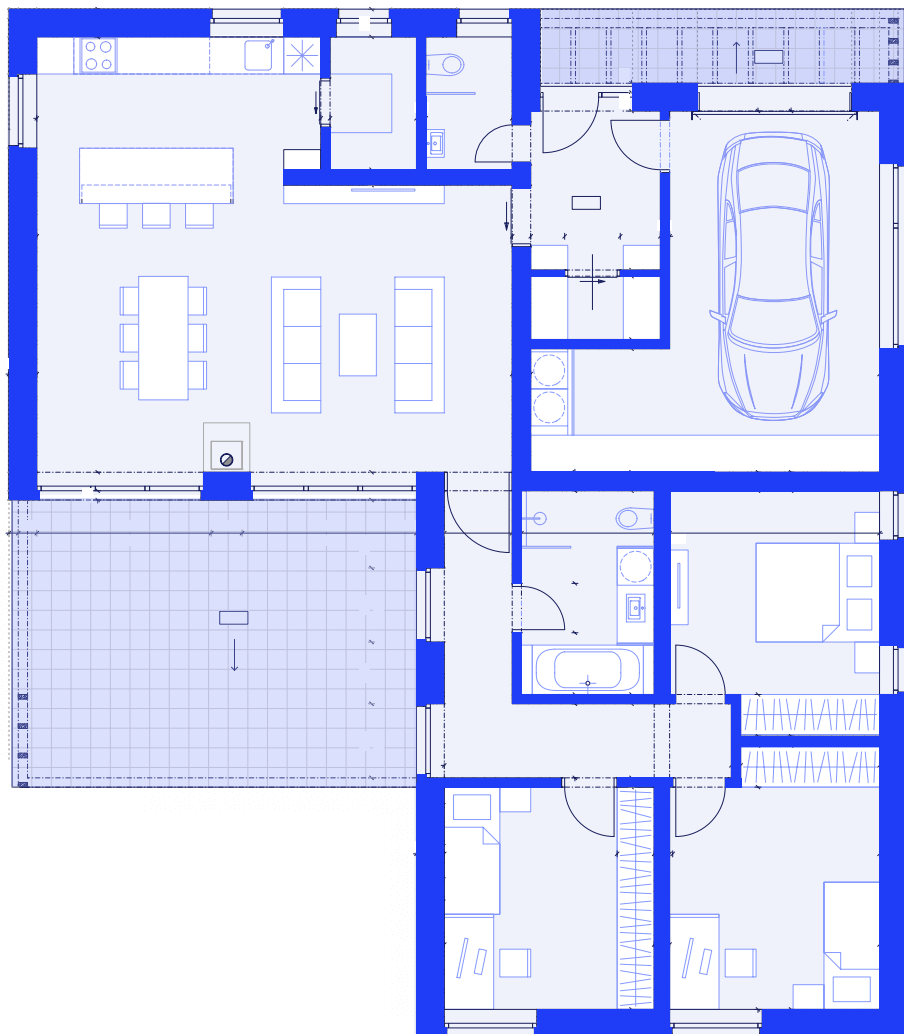

C1

Pozemok	601 m²
Interiér	139,90 m ²
Terasa	30,46 m ²
Garáž	24,40 m ²
Záhrada	392,84 m ²